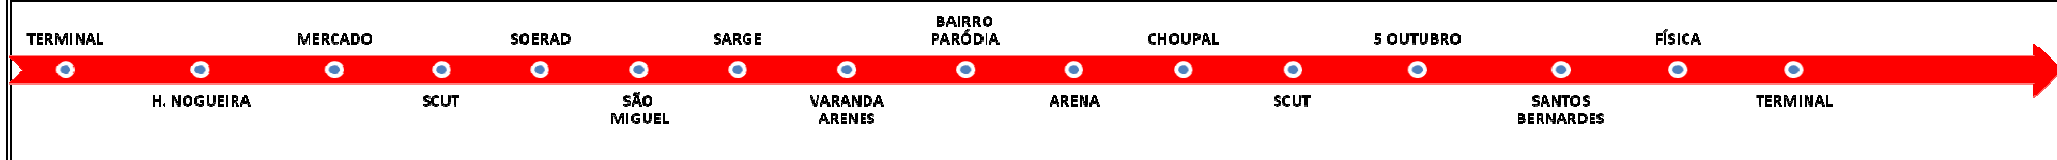

## TERMINAL - SARGE - TERMINAL

### Dias úteis

<b>TERMINAL</b>	7:05	7:45	8:25	9:05	9:45	10:25	11:05	11:45	12:25	13:05	13:45	14:25	15:05	15:45	16:25	17:05	17:45	18:25	19:05
<b>SARGE</b>	7:20	8:00	8:40	9:20	10:00	10:40	11:20	12:00	12:40	13:20	14:00	14:40	15:20	16:00	16:40	17:20	18:00	18:40	19:20
<b>V. ARENES</b>	7:22	8:02	8:42	9:22	10:02	10:42	11:22	12:02	12:42	13:22	14:02	14:42	15:22	16:02	16:42	17:22	18:02	18:42	19:22
<b>B.PARÓDIA</b>	7:25	8:05	8:45	9:25	10:05	10:45	11:25	12:05	12:45	13:25	14:05	14:45	15:25	16:05	16:45	17:25	18:05	18:45	19:25
<b>ARENA</b>	7:30	8:10	8:50	9:30	10:10	10:50	11:30	12:10	12:50	13:30	14:10	14:50	15:30	16:10	16:50	17:30	18:10	18:50	19:30
<b>GRAÇA</b>	7:40	8:20	9:00	9:40	10:20	11:00	11:40	12:20	13:00	13:40	14:20	15:00	15:40	16:20	17:00	17:40	18:20	19:00	19:40
<b>TERMINAL</b>	7:45	8:25	9:05	9:45	10:25	11:05	11:45	12:25	13:05	13:45	14:25	15:05	15:45	16:25	17:05	17:45	18:25	19:05	19:45

### Sábados, Domingos e Feriados

<b>TERMINAL</b>	8:00	9:00	10:00	11:00	12:00	13:00	14:00	15:00	16:00
<b>ARENES</b>	8:10	9:10	10:10	11:10	12:10	13:10	14:10	15:10	16:10
<b>SARGE</b>	8:15	9:15	10:15	11:15	12:15	13:15	14:15	15:15	16:15
<b>ARENA</b>	8:20	9:20	10:20	11:20	12:20	13:20	14:20	15:20	16:20
<b>TERMINAL</b>	8:25	9:25	10:25	11:25	12:25	13:25	14:25	15:25	16:25