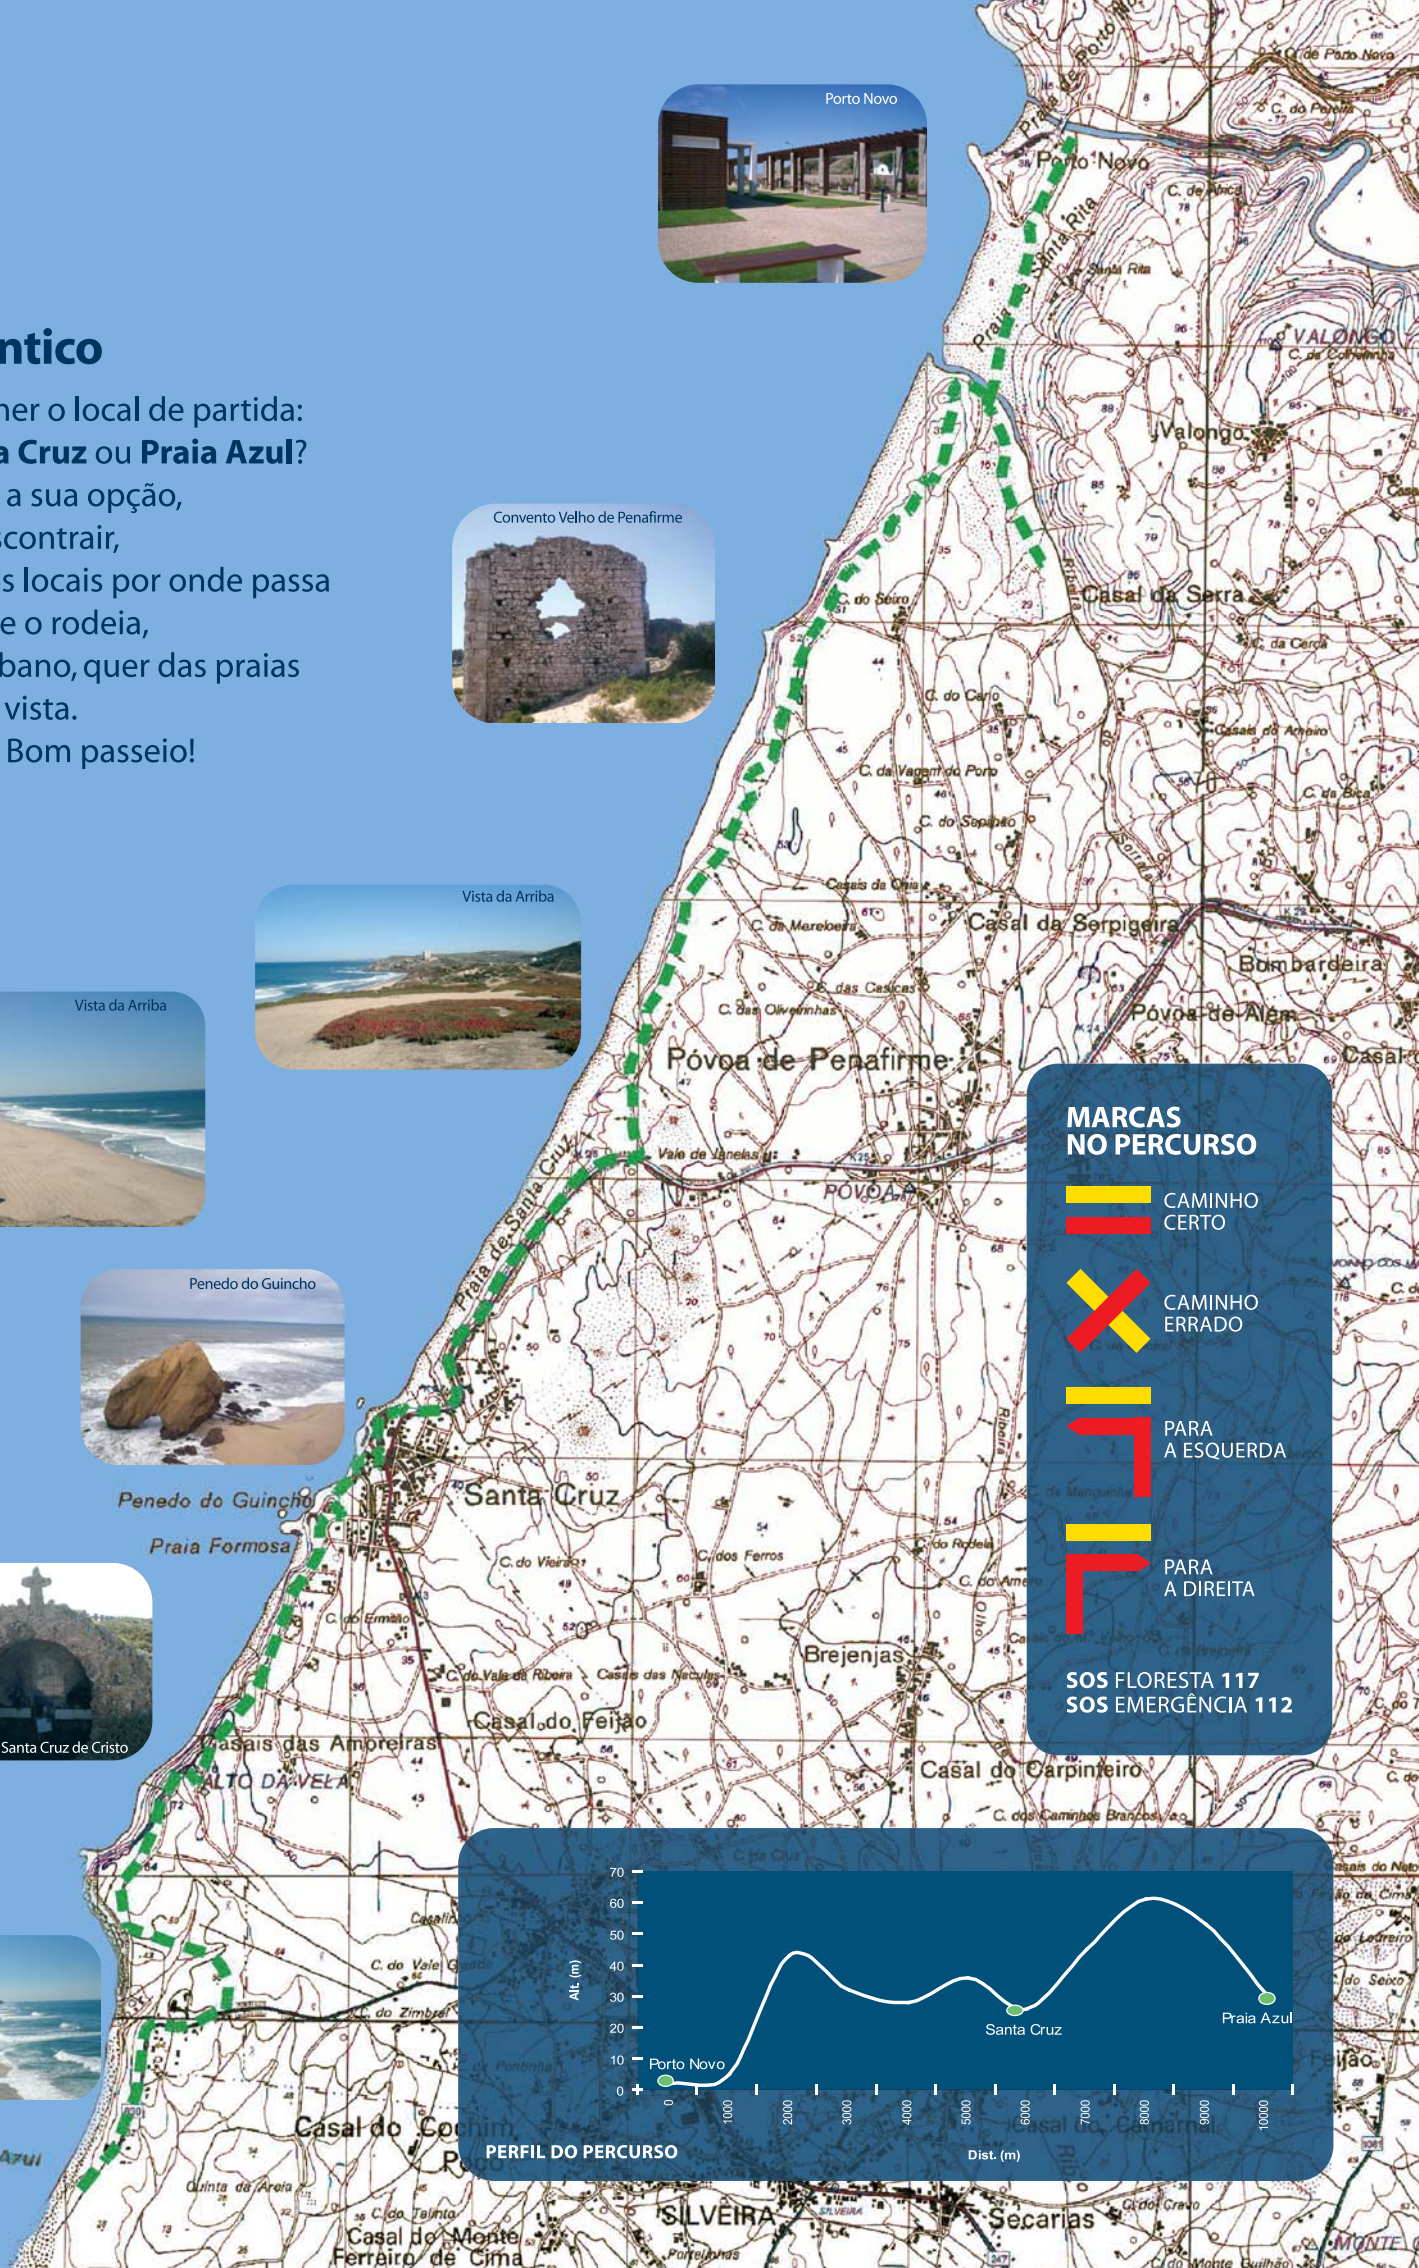

**PR2
TVD**

Rota do Atlântico

Comece por escolher o local de partida:

Porto Novo, Santa Cruz ou Praia Azul?

Qualquer que seja a sua opção, aproveite para descontraír, para contemplar os locais por onde passa e toda a beleza que o rodeia, quer do espaço urbano, quer das praias que se perdem de vista.

Respire a natureza. Bom passeio!

MARCAS NO PERCURSO

-  CAMINHO CERTO
-  CERTO
-  CAMINHO ERRADO
-  PARA A ESQUERDA
-  PARA A DIREITA

SOS FLORESTA 117
SOS EMERGENCIA 112