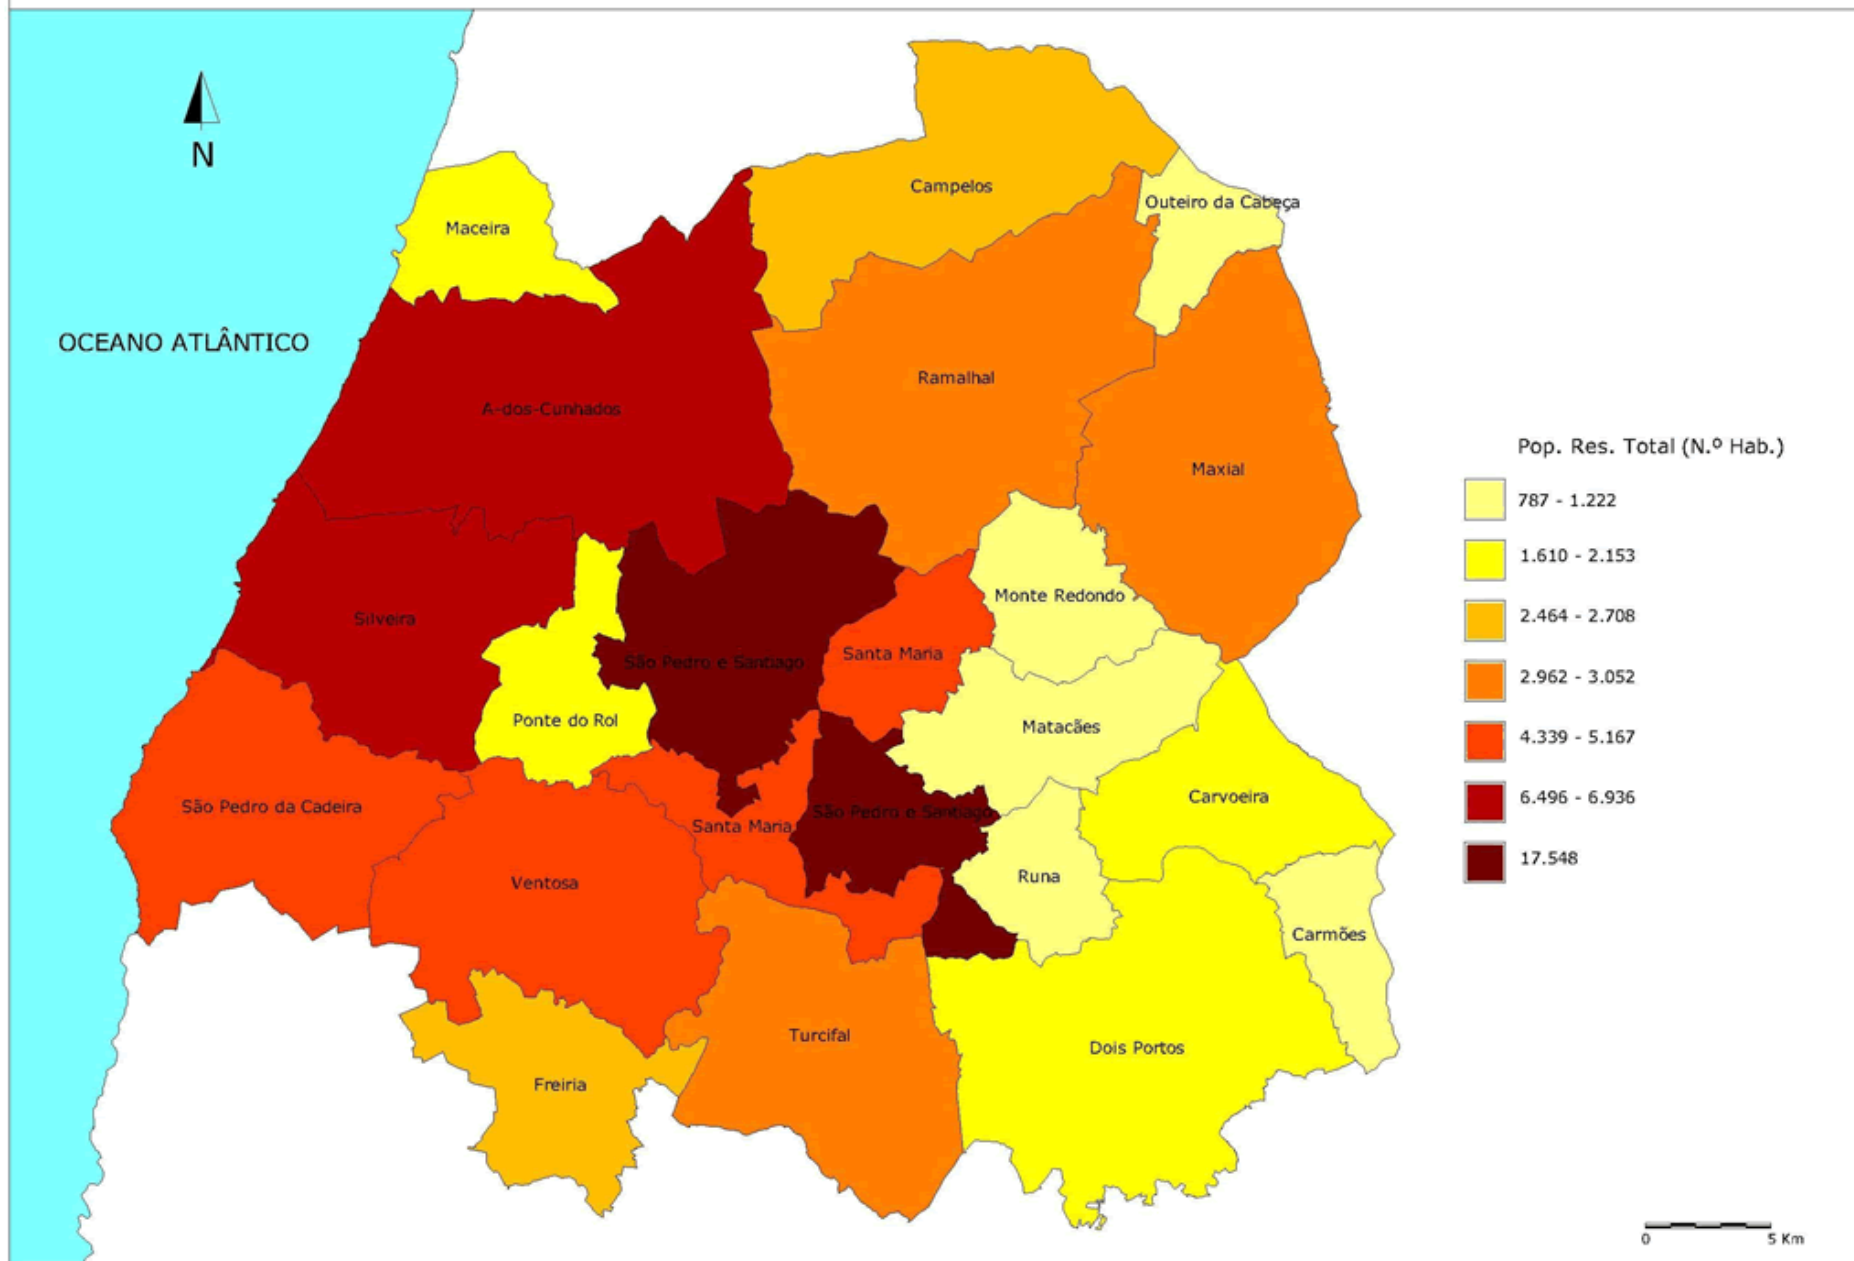

## CONCELHO DE TORRES VEDRAS: POPULAÇÃO RESIDENTE TOTAL, 2001

Fonte: INE, XIV Recenseamento Geral da População e IV Recenseamento Geral da Habitação, 2001.  
Realizado por: CMTV - Gabinete de Informação Geográfica e Cartografia, 2005.

CONCELHO DE TORRES VEDRAS: POPULAÇÃO RESIDENTE TOTAL, POR FREGUESIA, 1864-2001

FREGUESIA	POPULAÇÃO RESIDENTE TOTAL (N.º Hab.)	
	1991	2001
A-dos-Cunhados*	7.895	6.936
Campelos	2.624	2.708
Carmões	871	847
Carvoeira	1.675	1.610
Dois Portos	2.394	2.153
Freiria	2.270	2.464
Matacães	1.288	1.222
Maxial	2.829	2.962
Monte Redondo	822	787
Ponte do Rol	2.063	2.081
Ramalhal	3.004	3.052
Runa	1.124	1.032
Santa Maria	4.526	5.061
São Pedro da Cadeira	4.053	4.339
São Pedro e Santiago	15.397	17.548
Silveira	5.471	6.496
Turcifal	2.882	3.008
Ventosa	5.011	5.167
Outeiro da Cabeça	986	932
Maceira	-	1.845
<b>Concelho</b>	<b>67.185</b>	<b>72.250</b>

\* A Freguesia de A-dos-Cunhados suportou a constituição da Freguesia de Maceira em 1997, mediante a transferência de território e efectivo populacional.

Fonte: INE, Recenseamentos Populacionais de 1864 a 1950.