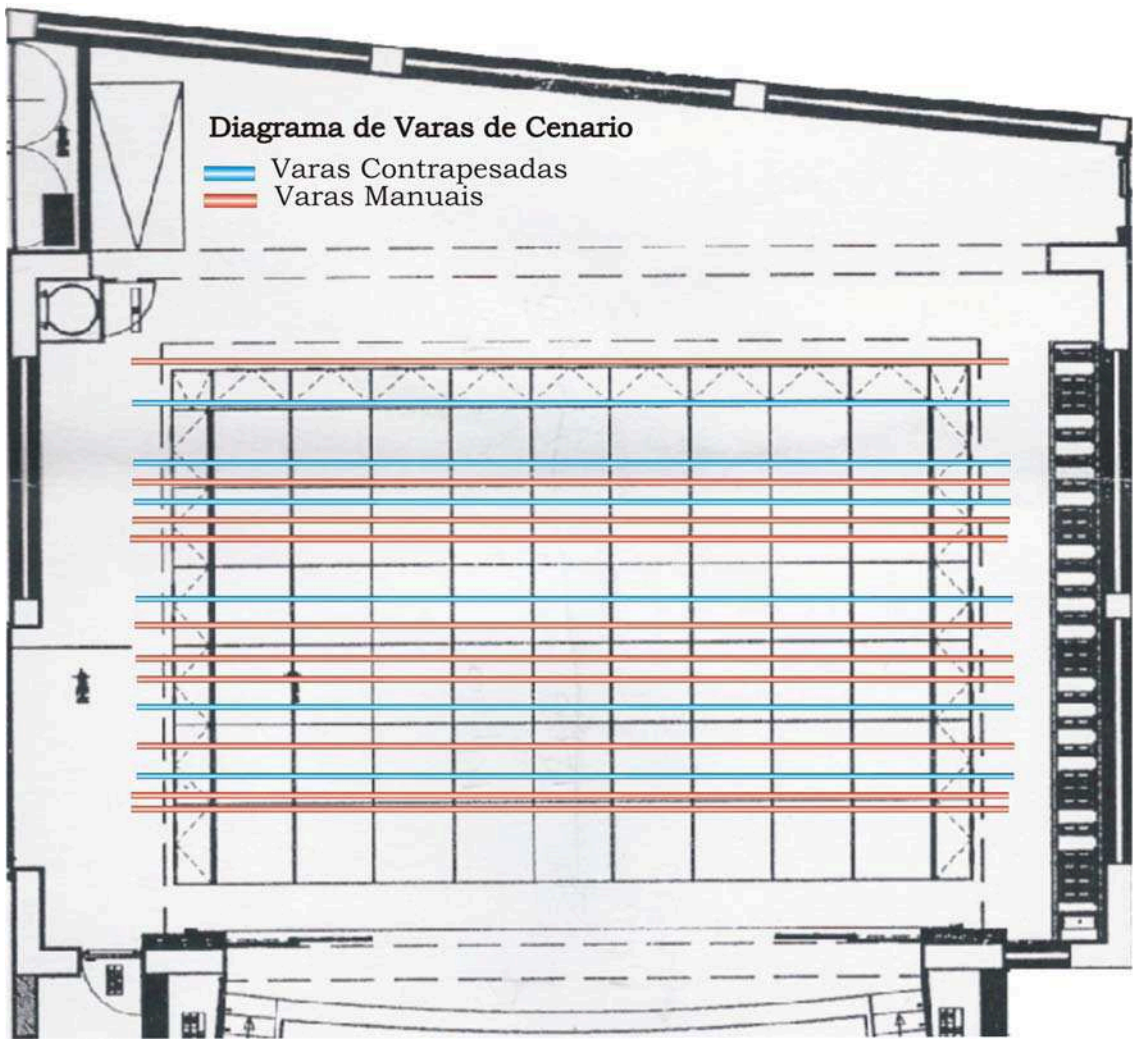

Diagrama de Varas Electrificadas

Altura de Boca de Cena - 6,20m