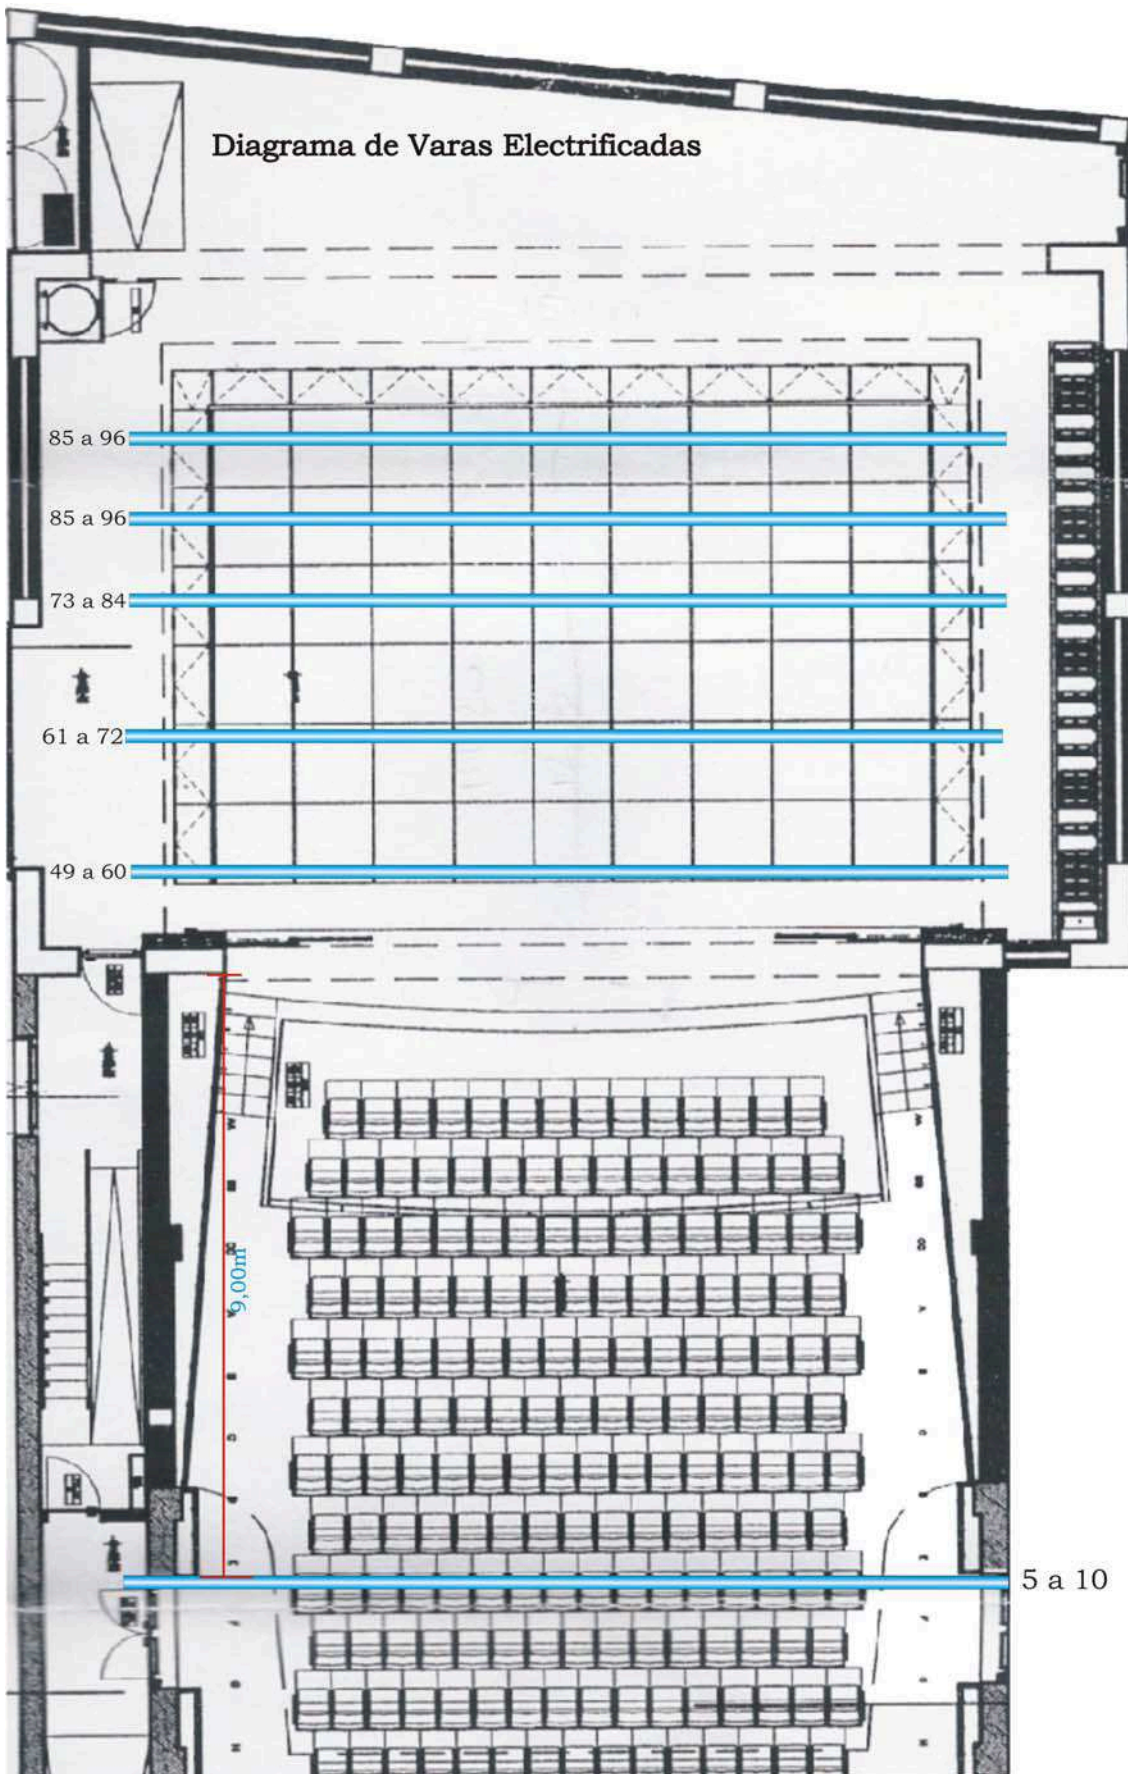

Diagrama de Varas Electrificadas

Altura de Boca de Cena - 6,20m